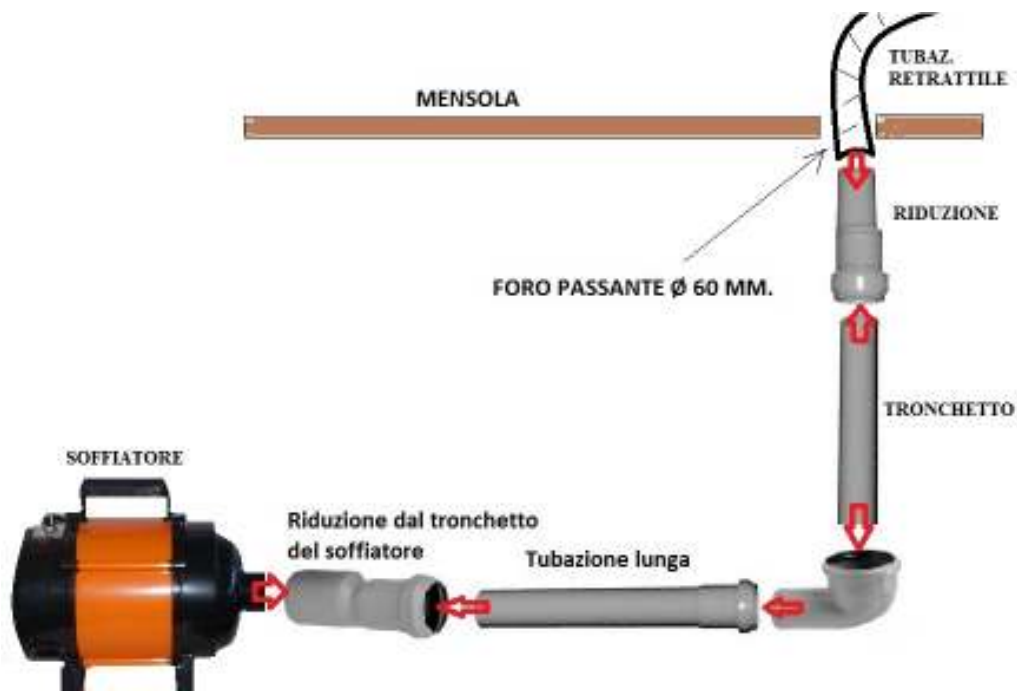

COLLEGAMENTO SOFFIATORE/ FÖHN PER L'ASCIUGATURA DEGLI ANIMALI CON TUBI RIGIDI MASCHIO/ FEMMINA